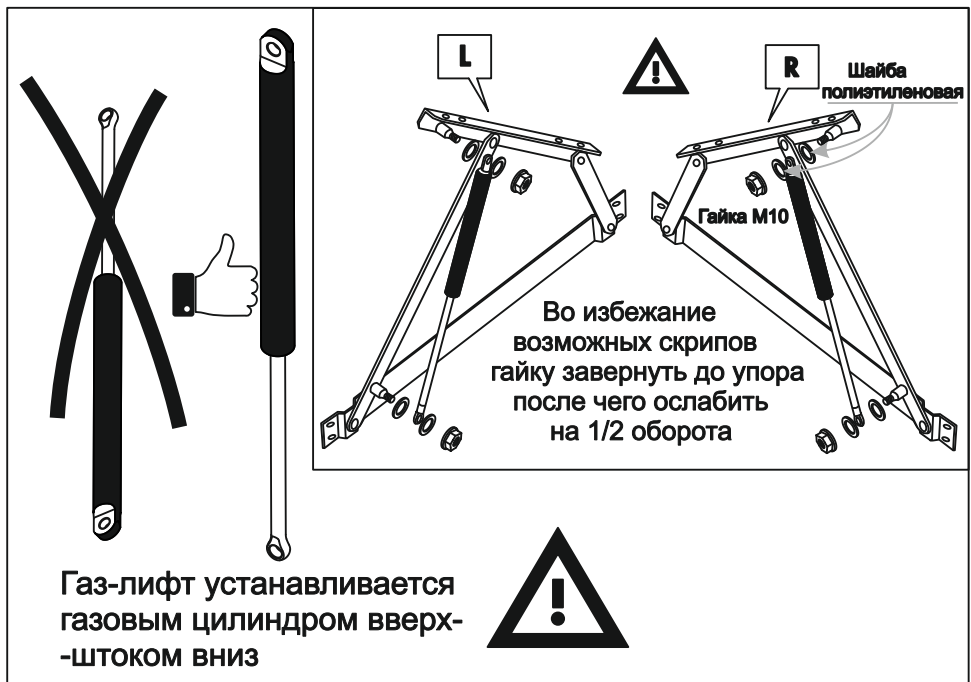

ARM  S[®]

кровать СИЕНА

Ссылка на видеоинструкцию по сборке:
<https://youtu.be/GHyq4SjpOek>
или отсканируйте QR-код

ARM  S[®]

ВАЖНО:
 На кроватях с шириной спального места 180 см.
 -дополнительная траверса устанавливается по желанию.
 На кроватях с шириной спального места 200 см.
 -дополнительная траверса устанавливается **ОБЯЗАТЕЛЬНО!**

1

Опора h-100

на кроватях с дополнительной траверсой:

Траверса+1шт.

Наклейка войлочная
3шт.

Винт M8x20 +4шт.

9

2

чехол на царги

3

Настил

8

7

4

Для кроватей оснащенных подъёмным механизмом

Настил