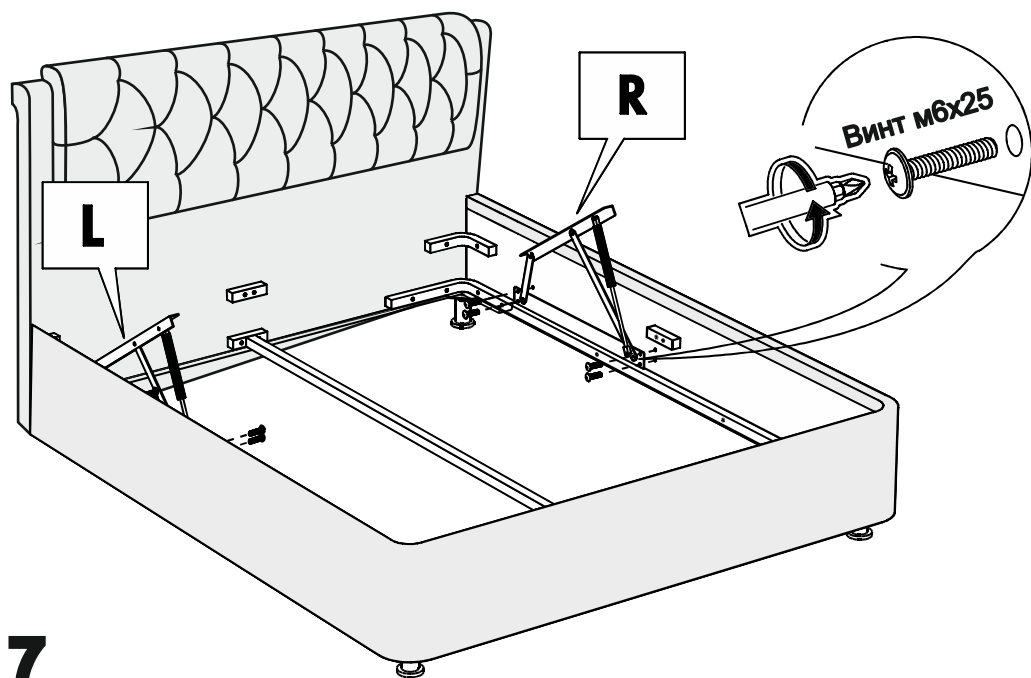

ARM  S[®]

кровать СИЕНА

Ссылка на видеоинструкцию по сборке:
<https://youtu.be/GHyq4SjpOek>
или отсканируйте QR-код

ARM  S[®]

ВАЖНО:
 На кроватях с шириной спального места 180 см.
 -дополнительная траверса устанавливается по желанию.
 На кроватях с шириной спального места 200 см.
 -дополнительная траверса устанавливается **ОБЯЗАТЕЛЬНО!**

чехол на царги

3

Настил

8

7

4

Для кроватей оснащенных подъёмным механизмом

Настил