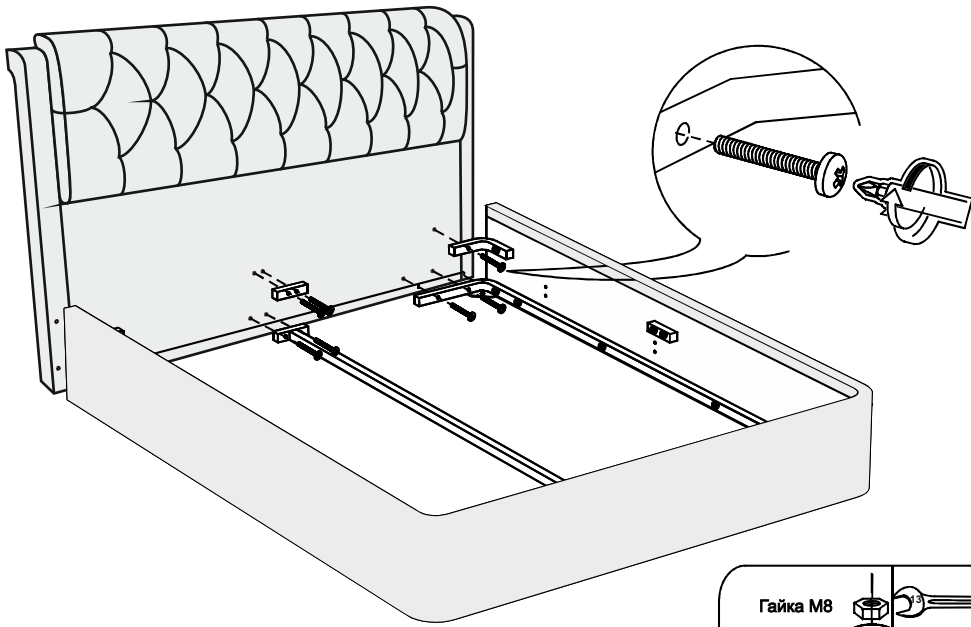

ARM  S[®]

кровать СИЕНА

Ссылка на видеоинструкцию по сборке:
<https://youtu.be/GHyq4SjpOek>
или отсканируйте QR-код

ARM  S[®]

ВАЖНО:
 На кроватях с шириной спального места 180 см.
 -дополнительная траверса устанавливается по желанию.
 На кроватях с шириной спального места 200 см.
 -дополнительная траверса устанавливается **ОБЯЗАТЕЛЬНО!**

1

Опора h-100

на кроватях с дополнительной траверсой:

Траверса+1шт.

Наклейка войлочная
3шт.

Винт M8x20 +4шт.

9

2

чехол на царги

3

Настил

8

7

4

Для кроватей оснащенных подъёмным механизмом

Настил