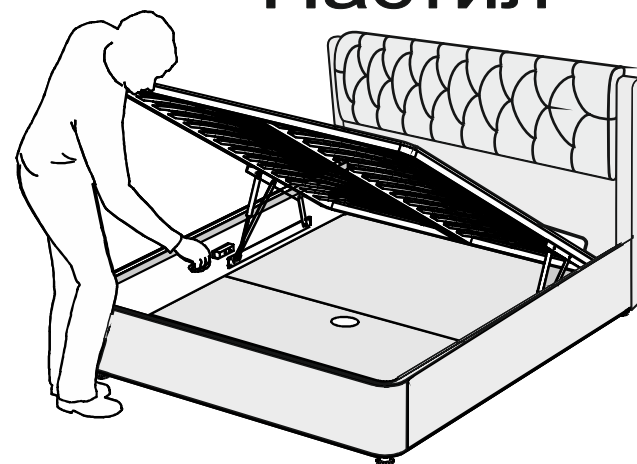

чехол на царги

3

Настил

8