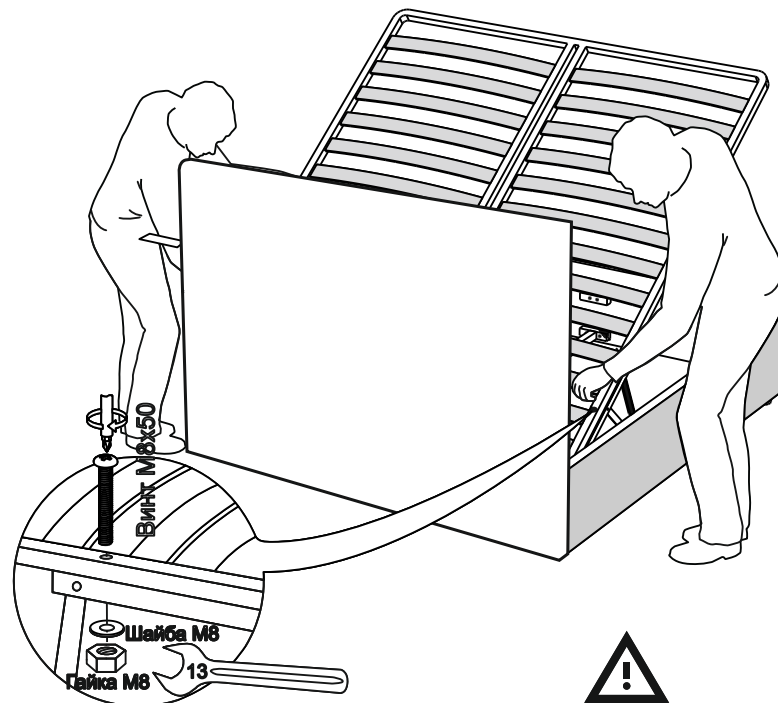

чехол на царги

3

Настил

8