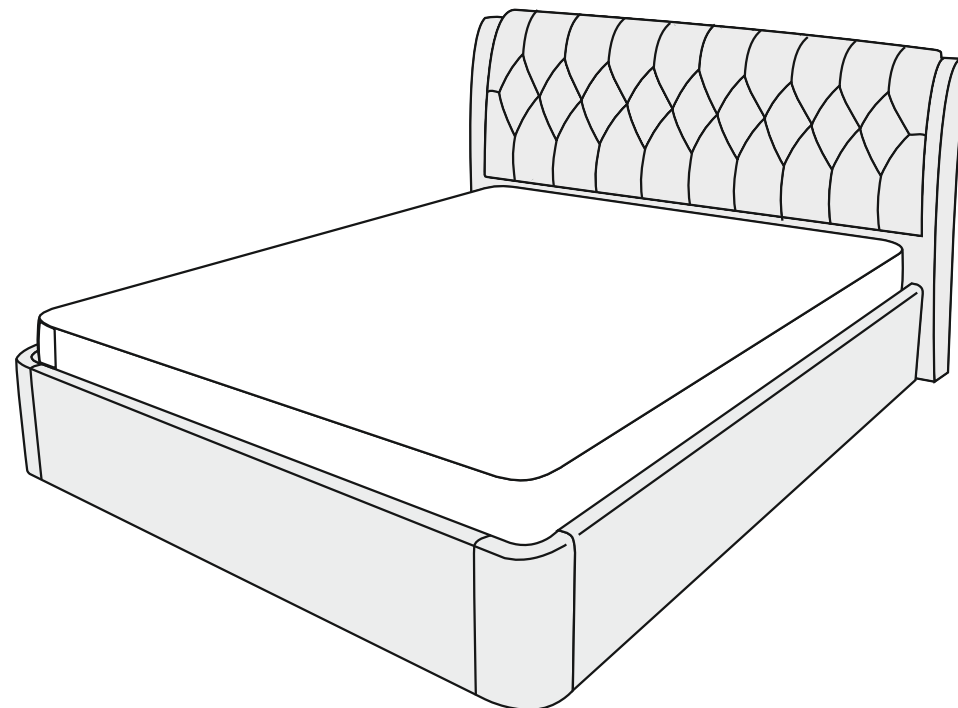

ARM  S[®]

кровать СИЕНА

Ссылка на видеоинструкцию по сборке:
<https://youtu.be/GHyq4SjpOek>
или отсканируйте QR-код

ARM  S[®]

ВАЖНО:
 На кроватях с шириной спального места 180 см.
 -дополнительная траверса устанавливается по желанию.
 На кроватях с шириной спального места 200 см.
 -дополнительная траверса устанавливается **ОБЯЗАТЕЛЬНО!**

1

Опора h-100

на кроватях с дополнительной траверсой:

Траверса+1шт.

Наклейка войлочная
3шт.

Винт M8x20 +4шт.

9

2