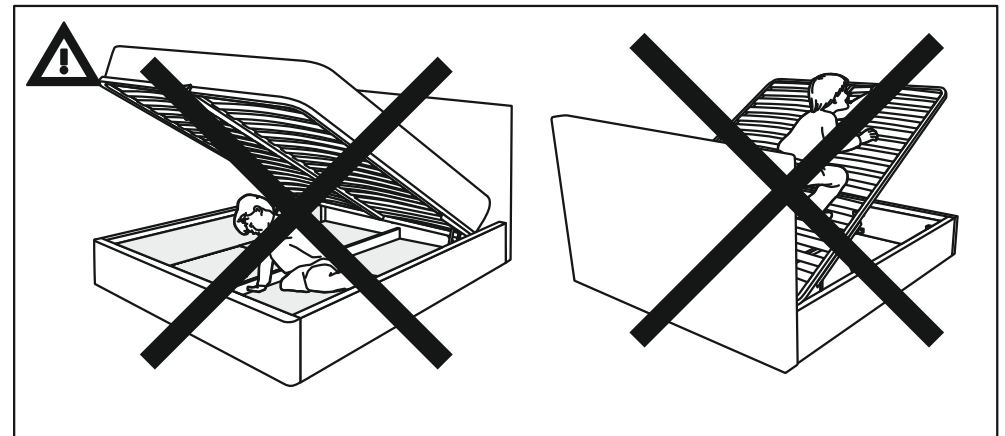

ARM  S[®]

кровать СИЕНА

Ссылка на видеоинструкцию по сборке:
<https://youtu.be/GHyq4SjpOek>
или отсканируйте QR-код

ARM  S[®]

ВАЖНО:
 На кроватях с шириной спального места 180 см.
 -дополнительная траверса устанавливается по желанию.
 На кроватях с шириной спального места 200 см.
 -дополнительная траверса устанавливается **ОБЯЗАТЕЛЬНО!**

1

Опора h-100

на кроватях с дополнительной траверсой:

Траверса+1шт.

Наклейка войлочная
3шт.

Винт M8x20 +4шт.

9

2