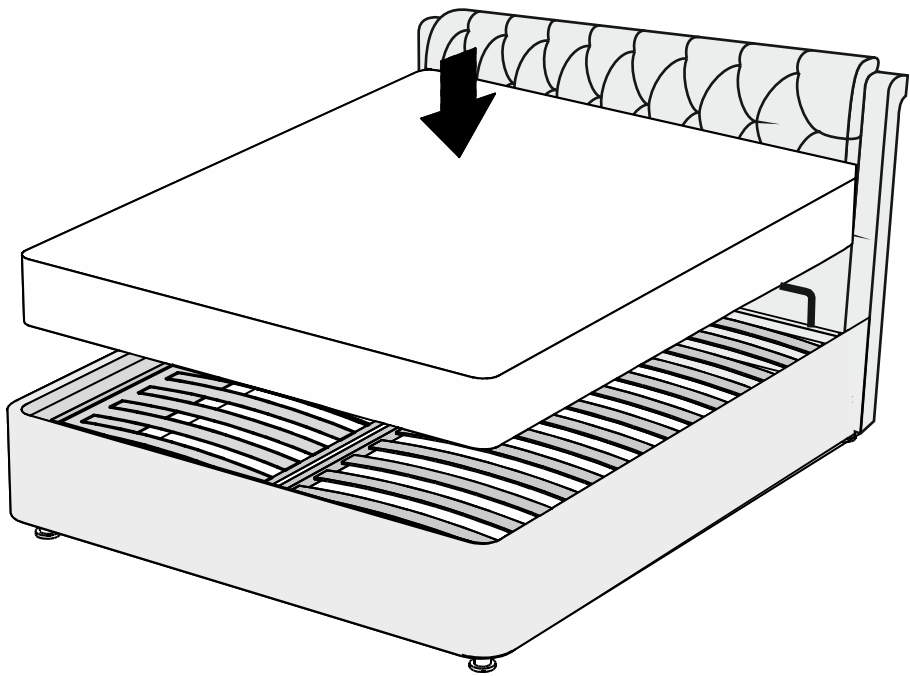

ARM  S[®]

кровать СИЕНА

Ссылка на видеоинструкцию по сборке:
<https://youtu.be/GHyq4SjpOek>
или отсканируйте QR-код

ARM  S[®]

ВАЖНО:
 На кроватях с шириной спального места 180 см.
 -дополнительная траверса устанавливается по желанию.
 На кроватях с шириной спального места 200 см.
 -дополнительная траверса устанавливается **ОБЯЗАТЕЛЬНО!**

1

Опора h-100

на кроватях с дополнительной траверсой:

Траверса+1шт.

Наклейка войлочная
3шт.

Винт M8x20 +4шт.

9

2