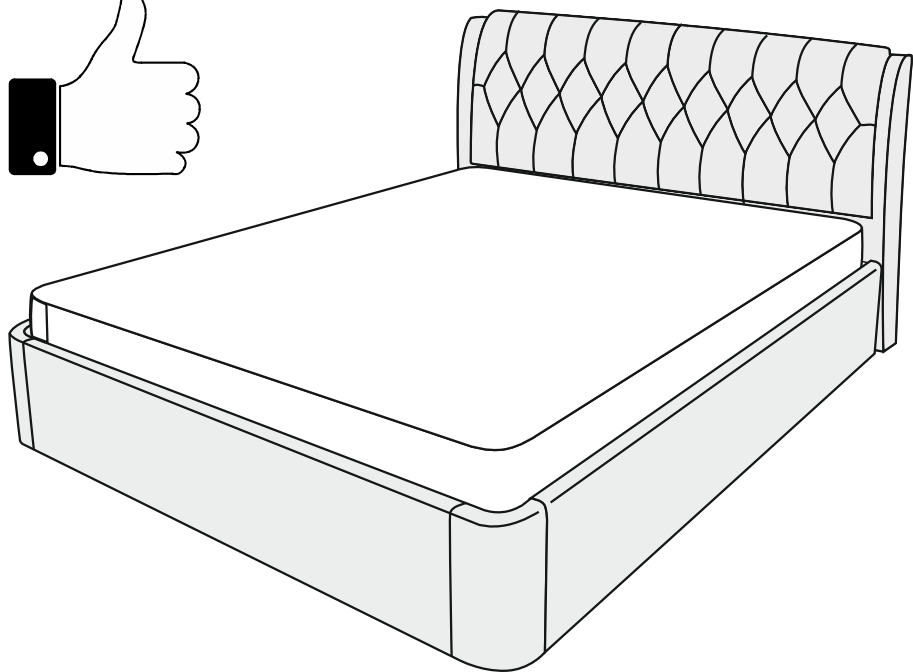

ARM  S[®]

кровать СИЕНА

Ссылка на видеоинструкцию по сборке:
<https://youtu.be/GHyq4SjpOek>
или отсканируйте QR-код

ARM  S[®]

ВАЖНО:
 На кроватях с шириной спального места 180 см.
 -дополнительная траверса устанавливается по желанию.
 На кроватях с шириной спального места 200 см.
 -дополнительная траверса устанавливается **ОБЯЗАТЕЛЬНО!**

1

Опора h-100

на кроватях с дополнительной траверсой:

Траверса+1шт.

Наклейка войлочная
3шт.

Винт M8x20 +4шт.

9

2