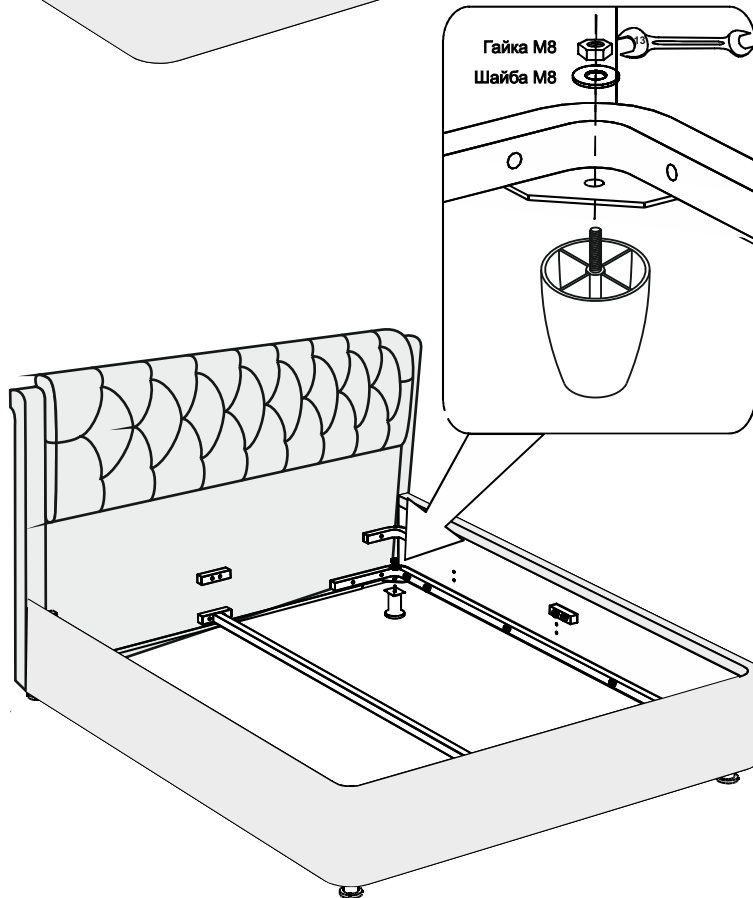

ARM  S[®]

кровать СИЕНА

Ссылка на видеоинструкцию по сборке:
<https://youtu.be/GHyq4SjpOek>
или отсканируйте QR-код

ARM  S[®]

ВАЖНО:
 На кроватях с шириной спального места 180 см.
 -дополнительная траверса устанавливается по желанию.
 На кроватях с шириной спального места 200 см.
 -дополнительная траверса устанавливается **ОБЯЗАТЕЛЬНО!**

чехол на царги

3

Настил

8

7

4

Для кроватей оснащенных подъёмным механизмом

Настил