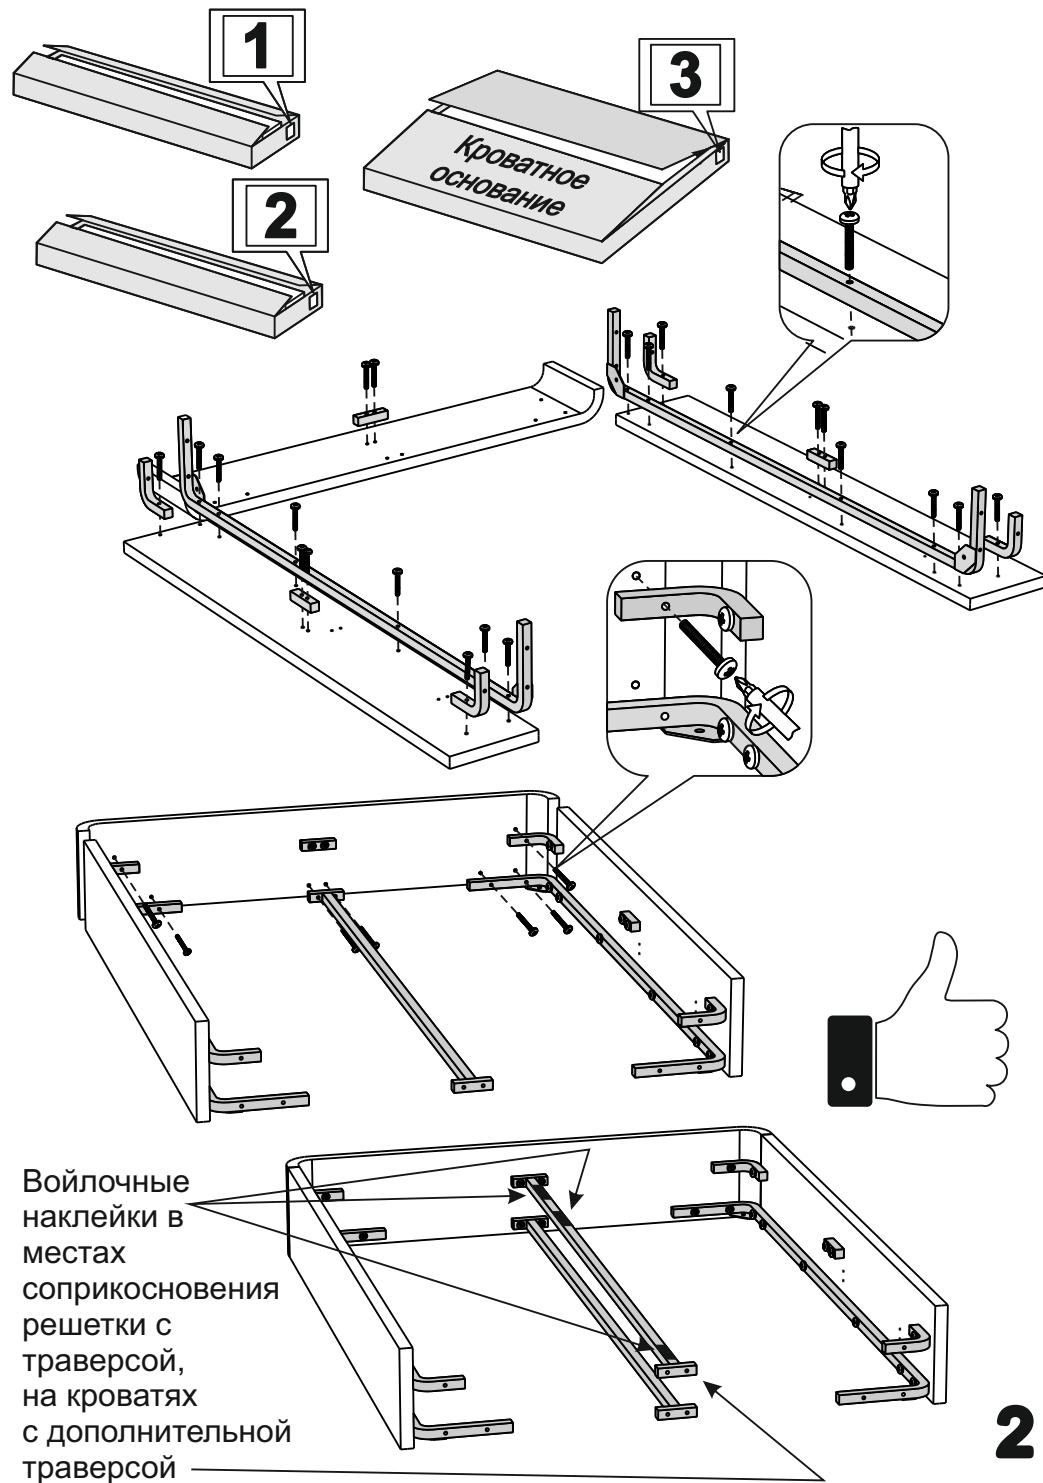

ARM  S[®]

кровать СИЕНА

Ссылка на видеоинструкцию по сборке:
<https://youtu.be/GHyq4SjpOek>
или отсканируйте QR-код

ARM  S[®]

ВАЖНО:
 На кроватях с шириной спального места 180 см.
 -дополнительная траверса устанавливается по желанию.
 На кроватях с шириной спального места 200 см.
 -дополнительная траверса устанавливается **ОБЯЗАТЕЛЬНО!**

1

Опора h-100

на кроватях с дополнительной траверсой:

Траверса+1шт.

Наклейка войлочная
3шт.

Винт M8x20 +4шт.

9

2