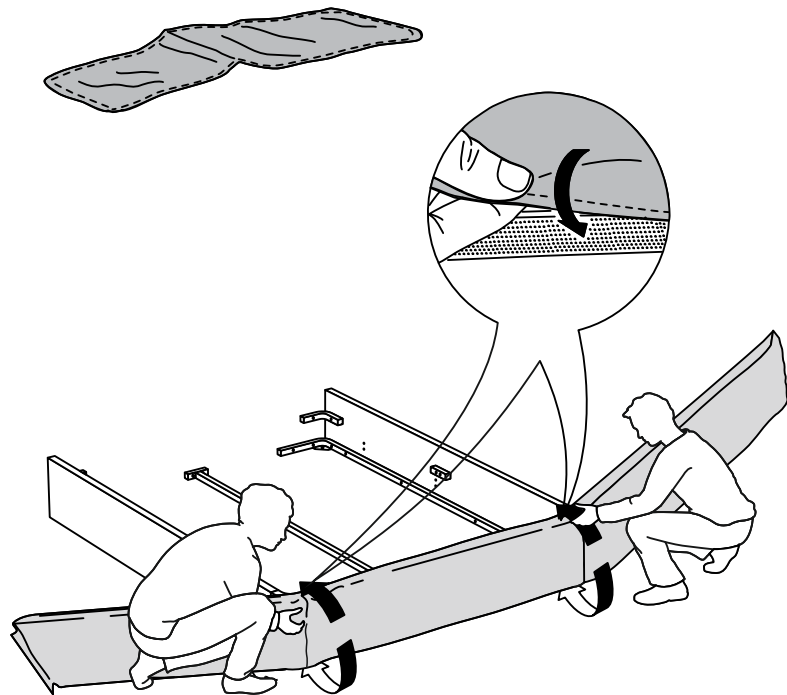

чехол на царги

3