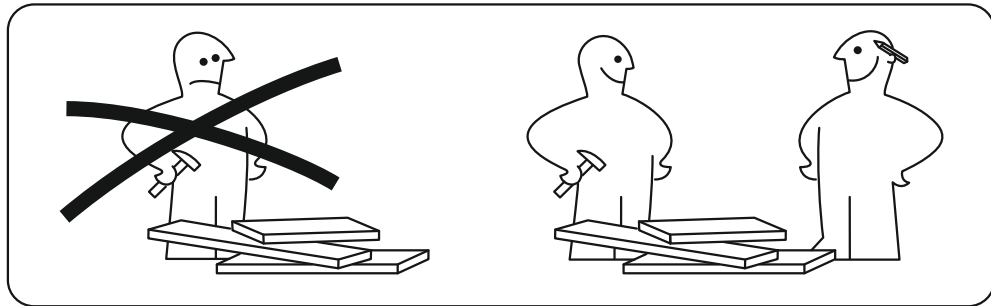

ARM  S[®]

кровать СИЕНА

Ссылка на видеоинструкцию по сборке:
<https://youtu.be/GHyq4SjpOek>
или отсканируйте QR-код

ARM  S[®]

ВАЖНО:
 На кроватях с шириной спального места 180 см.
 -дополнительная траверса устанавливается по желанию.
 На кроватях с шириной спального места 200 см.
 -дополнительная траверса устанавливается **ОБЯЗАТЕЛЬНО!**

1

Опора h-100

на кроватях с дополнительной траверсой:

Траверса+1шт.

Наклейка войлочная
3шт.

Винт M8x20 +4шт.

9

2