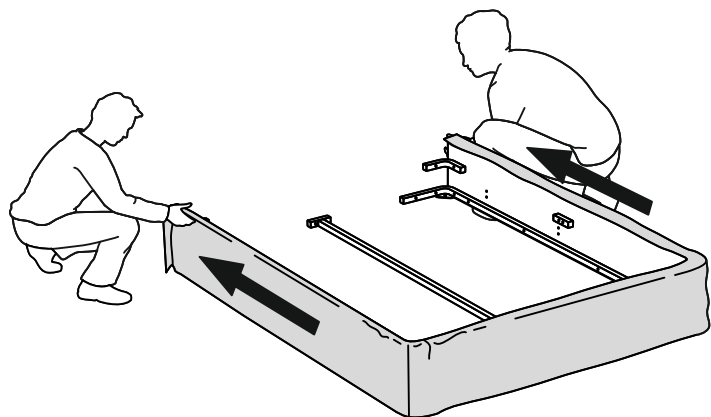

чехол на царги

3